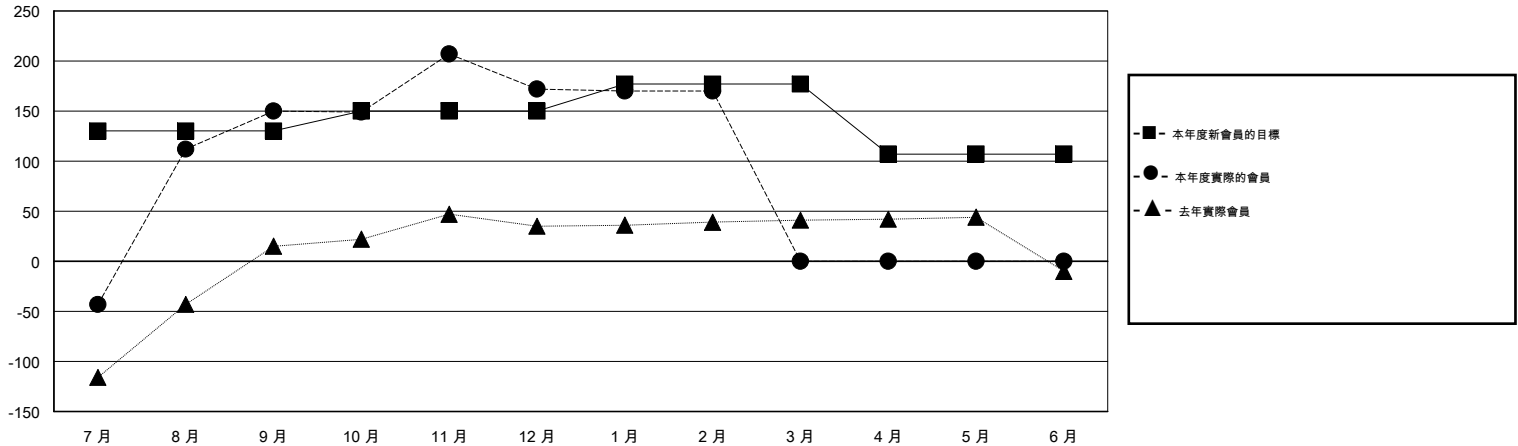

MONTHLY MEMBERSHIP PROGRESS REPORT

District 300 E1

Results as of: 2/28/2014

GMT: PEI-JEN CHEN

地點 REP OF CHINA

GMT憲章區 5

分會				
成果 2013-2014				
季	新分會目標	實際新會	實際取消的分會	實際淨增/減
7月/8月/9月	1	1	0	1
10月/11月/12月	0	1	0	1
1月/2月/3月	0	0	1	-1
4月/5月/6月	0	0	0	0

位會員@每位須繳				
成果 2013-2014				
季	新會員目標	實際添加會員總數	實際退會會員	實際淨增/減
7月/8月/9月	130	376	226	150
10月/11月/12月	20	74	52	22
1月/2月/3月	27	20	22	-2
4月/5月/6月	-70	0	0	0

目標與實際新會累積

目標和實際會員累積

已取消的分會: 1

57 CLUBS OF 64 增添1位或以上的新會員