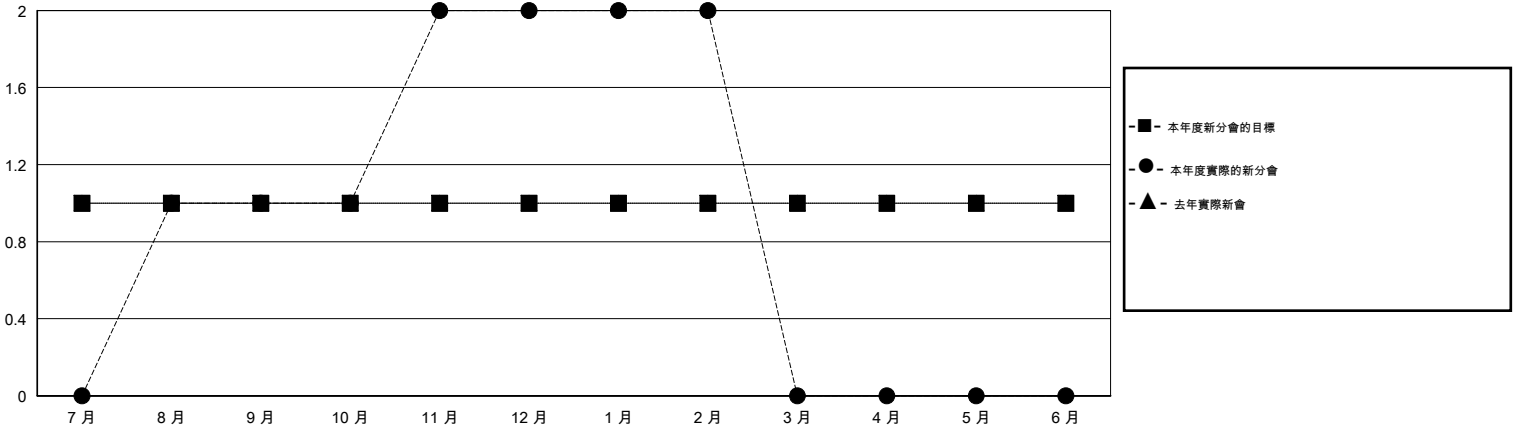

MONTHLY MEMBERSHIP PROGRESS REPORT

District 300 E1

Results as of: 2/28/2014

GMT: PEI-JEN CHEN

地點 REP OF CHINA

GMT憲章區 5

分會				
成果 2013-2014				
季	新分會目標	實際新會	實際取消的分會	實際淨增/減
7月/8月/9月	1	1	0	1
10月/11月/12月	0	1	0	1
1月/2月/3月	0	0	1	-1
4月/5月/6月	0	0	0	0

位會員@每位須繳				
成果 2013-2014				
季	新會員目標	實際添加會員總數	實際退會會員	實際淨增/減
7月/8月/9月	130	376	226	150
10月/11月/12月	20	74	52	22
1月/2月/3月	27	20	22	-2
4月/5月/6月	-70	0	0	0

目標與實際新會累積